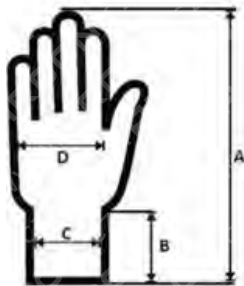

90 % nylon (szary), 10 % włókno węglowe
 poliuretan (biały)
 0,9 mm (część dłonicowa)

ROZMIARY

6 / XS – 11 / 2XL

JEDNOSTKA

para

OPAKOWANIE

Ilość w kartonie
 Ilość w woreczku
 Opakowanie detaliczne

240 par
 12 par
 N/A

WYMIARY

Karton WxSxG (cm)
 Karton (cbm)

	5	6	7	8	9	10	11	12
Karton WxSxG (cm)	-	52x25x32	52x25x32	52x25x32	52x25x32	52x25x32	52x25x32	-
Karton (cbm)	-	0,0416	0,0416	0,0416	0,0416	0,0416	0,0416	-

WAGA

Karton (kg)
 Para (g)

	5	6	7	8	9	10	11	12
Karton (kg)	-	5,10	5,30	5,50	5,70	5,80	6,00	-
Para (g)	-	21,0	22,0	23,0	23,5	24,0	25,0	-

Tabela rozmiarów (cm)

	5	6	7	8	9	10	11	12
Długość całkowita (A)	-	21,5	22,0	22,5	23,0	24,0	25,0	-
Długość mankietu (B)	-	7,00	7,00	7,00	7,50	8,00	8,50	-
Szerokość mankietu (C)	-	6,80	7,00	7,20	7,50	8,00	8,50	-
Szerokość dłoni (D)	-	8,50	8,80	9,00	9,20	9,50	9,80	-