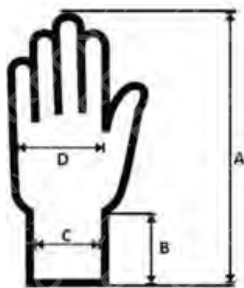

WAGA

	5	6	7	8	9	10	11	12
Karton (kg)	-	-	9,50	9,80	10,2	10,5	11,4	-
Para (g)	-	-	71,0	74,0	77,0	80,0	87,0	-

Tabela rozmiarów (cm)

	5	6	7	8	9	10	11	12
Długość całkowita (A)	-	-	22,0	23,0	24,0	25,0	25,5	-
Długość mankietu (B)	-	-	3,80	3,80	3,80	3,80	3,80	-
Szerokość mankietu (C)	-	-	8,00	9,00	9,50	10,0	10,5	-
Szerokość dłoni (D)	-	-	9,00	9,50	10,0	10,5	10,8	-

Tolerancja (A) ± 0,20 (cm)

Tolerancja (B) ± 0,10 (cm)

Tolerancja (C) ± 0,10 (cm)

Tolerancja (D) ± 0,20 (cm)

POPIS

Kombinowane rękawice z owczej skóry z bawełnianym grzbietem i mankietem na rzep.

KARTA TECHNICZNA