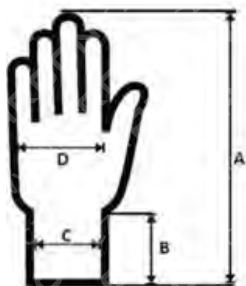

VELIKOSTI

6 / XS – 11 / 2XL

JEDNOTKA

pár

BALENÍ

Jednotek v kartonu 240 párů
Jednotek v sáčku 12 párů
Do automatu 1 pár (/V1 "ponožka")
Maloobchodní balení velikost 7 / S – 11 / 2XL s prodejní etiketou (/SPE)
velikost 9 / L a 10 / XL v balení po 12 (AR9061 - retail pack 12)

ROZMĚRY

	5	6	7	8	9	10	11	12
Karton V x Š x H (cm)	-	48x26x44	48x26x44	48x26x44	48x26x46	48x26x46	48x26x46	-
Karton (cbm)	-	0,0549	0,0549	0,0549	0,0580	0,0580	0,0580	-

HMOTNOST

	5	6	7	8	9	10	11	12
Karton (kg)	-	5,20	5,40	5,50	6,20	6,50	6,80	-
Jednotka (g)	-	20,0	21,0	22,0	24,0	25,0	27,0	-

Velikostní tabulka (cm)

	5	6	7	8	9	10	11	12
Celková délka (A)	-	21,0	22,0	23,0	24,0	25,0	26,0	-
Délka lemu (B)	-	6,50	6,50	7,00	7,30	7,50	7,50	-
Šířka lemu (C)	-	6,20	6,20	6,20	6,70	6,70	6,70	-
Šířka dlaně (D)	-	8,00	8,50	9,00	9,50	10,0	10,5	-