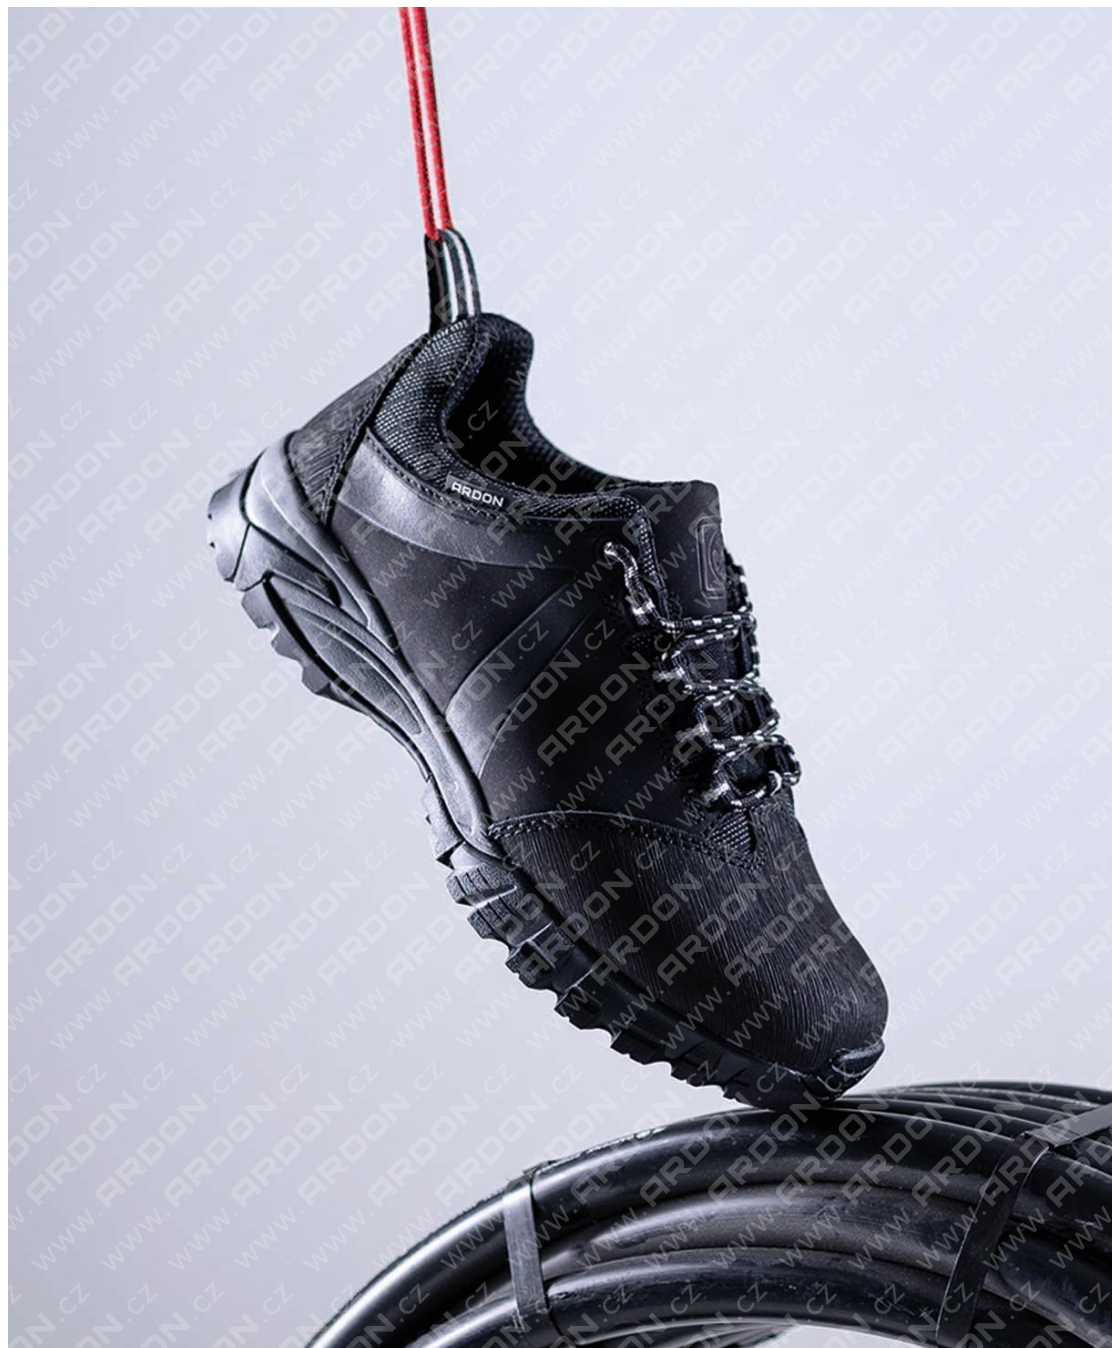

ARDON®
WORKWEAR
& OUTDOOR